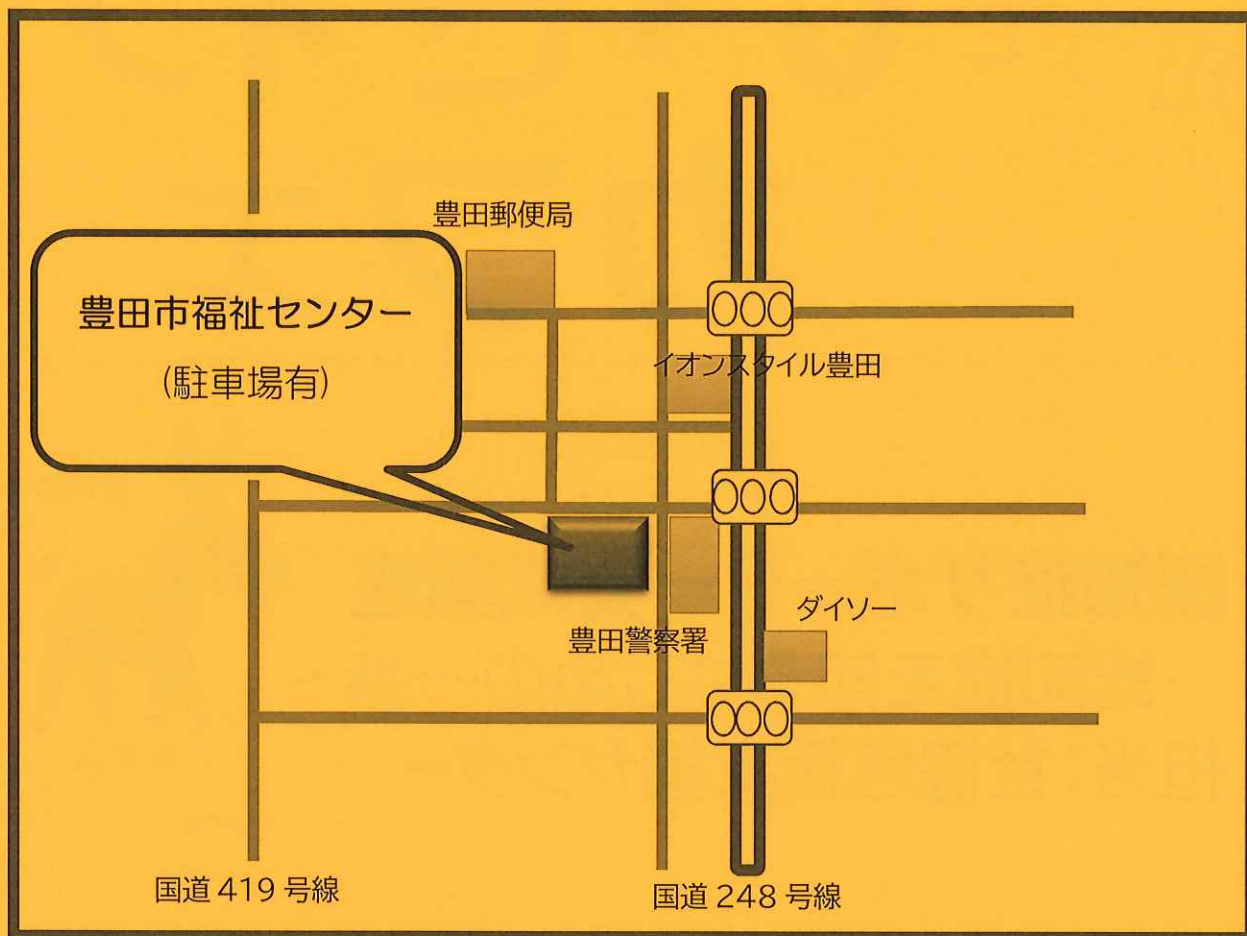

【会場案内】

豊田市錦町 1-1-1 豊田市福祉センター

【申込先、問い合わせ先】

介護支援センターつばさ

☎0565-47-1808

参加希望の方は事前連絡して
いただくとありがたいです。
当日参加も OK!